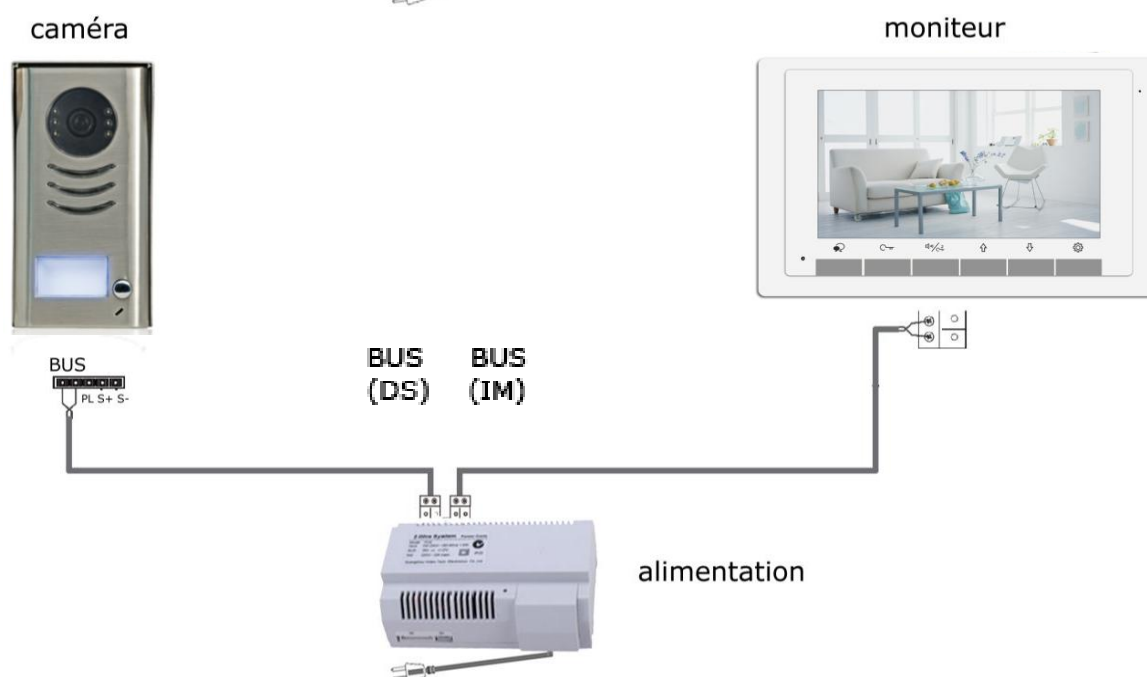

PC6

ALIMENTATION AVEC AMPLI INTEGRE

100~240Vac
50~60Hz
DC 28V \pm 2V
1.5A
-10°C~50°C
Max.230Vac, 2A
140*90*60mm

Câblage rapide « 2EASY »

DIGITONE

CE