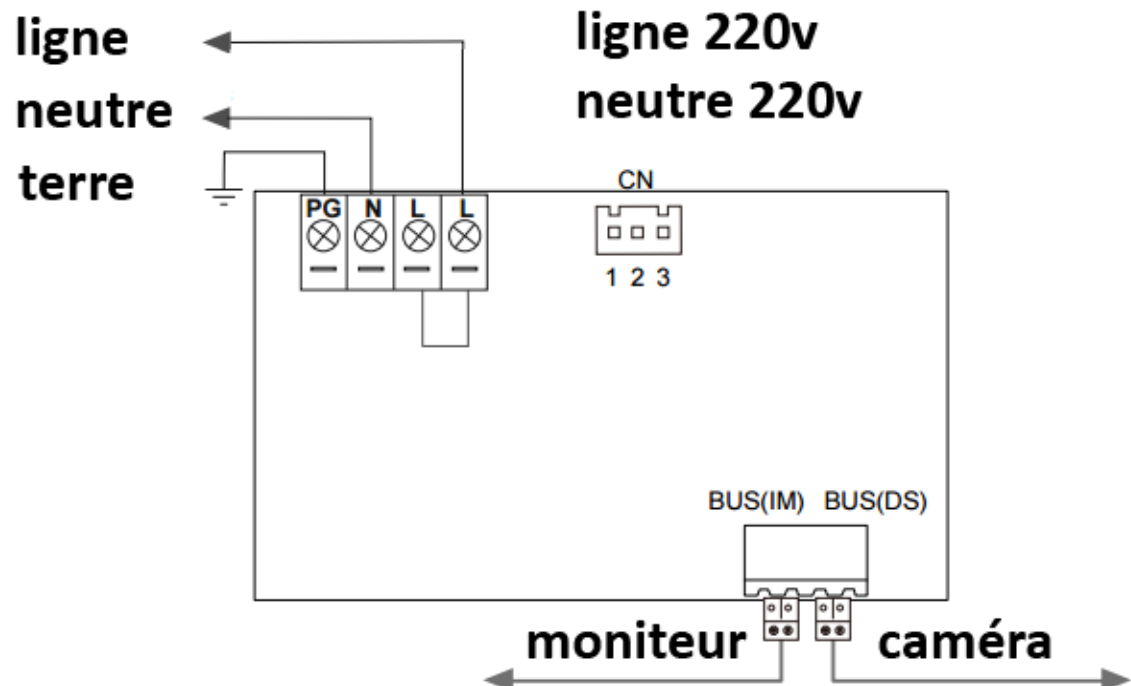

PC6

ALIMENTATION AVEC AMPLI INTEGRE

100~240Vac
50~60Hz
DC 28V \pm 2V
1.5A
-10°C~50°C
Max.230Vac, 2A
140*90*60mm

Câblage rapide « 2EASY »

DIGITONE

CE