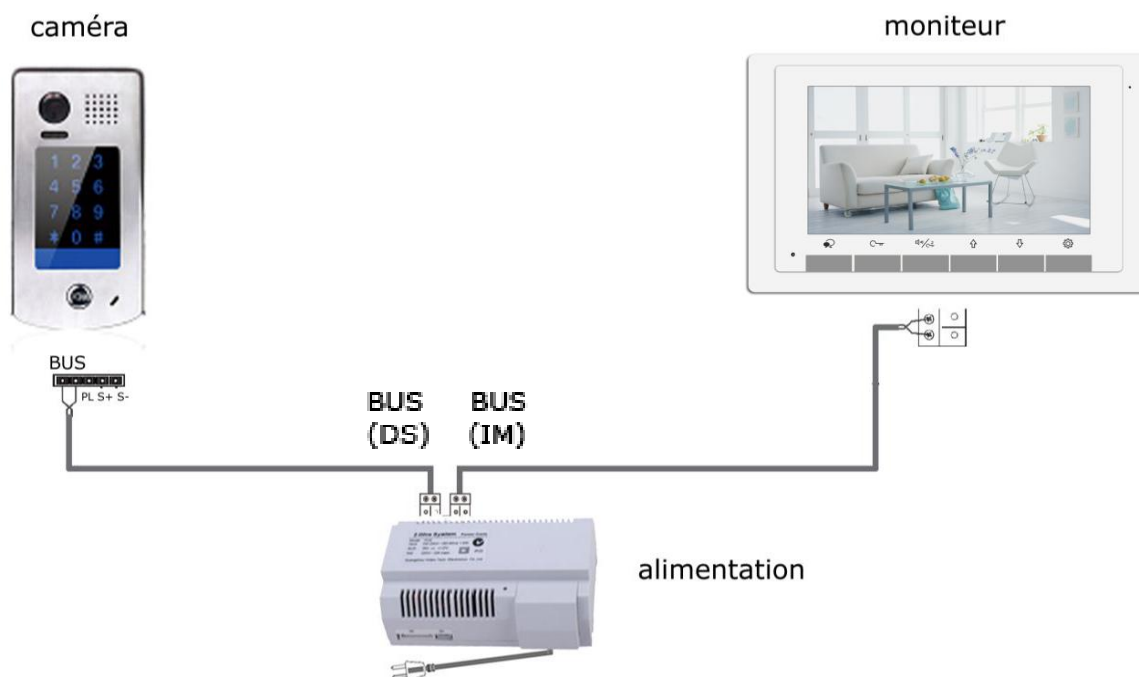

PC6

ALIMENTATION AVEC AMPLI INTEGRE

100~240Vac
50~60Hz
DC 28V \pm 2V
1.5A
-10°C~50°C
Max.230Vac, 2A
140*90*60mm

Câblage rapide « 2EASY »

DIGITONE

CE