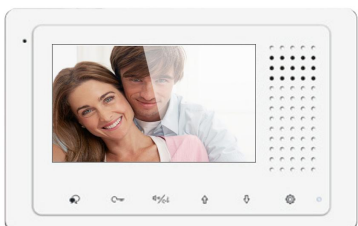

KIT 4,3 POUCES SANS MEMOIRE + 5 BADGES

MODELE DT43