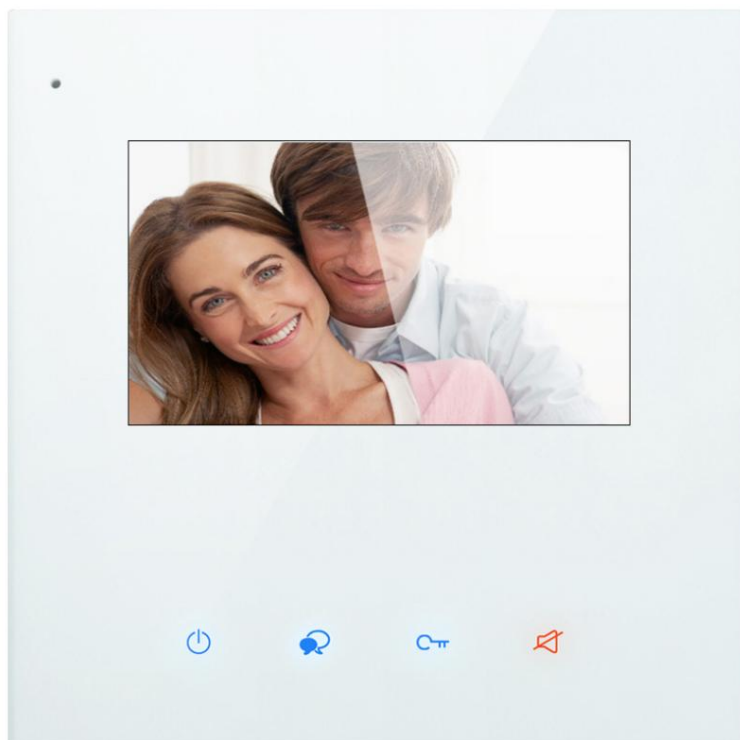

Ecran tactile 4,3 pouces WI-FI

DT43W   Prix Public 620€ TTC

- **- Renvoi d'appel vidéo sur smartphone**
- **- Ecran tactile 4,3 pouces**
- **- Mémoire d'images**
- **- Système en 2 fils non polarisés**