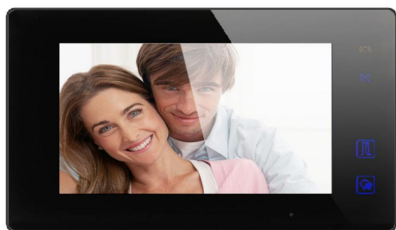

KIT 7 POUCES AVEC MEMOIRE

MODELE DT7M

DIGI7M

- 1 moniteur DT7M
- 1 caméra DT-607
- 1 visière VDT
- 1 alimentation KPC6

DIGI7M 810 € TTC