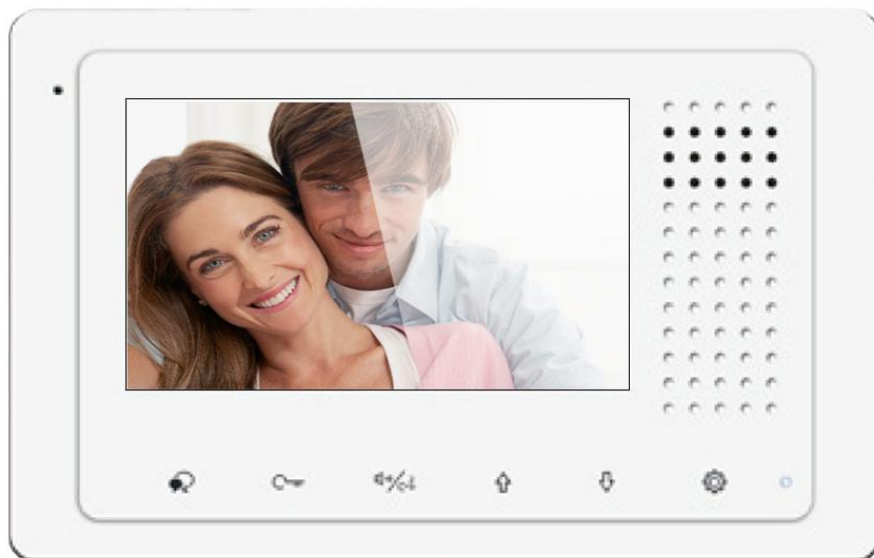

## Ecran HD 4,3 pouces à touches sensibles

**DT43 Prix Public 360€ TTC**

- Touches sensibles
- Ecran HD 4,3 pouces
- Système en 2 fils non polarisés