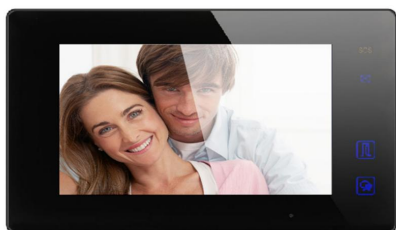

KIT 7 POUCES AVEC MEMOIRE + CLAVIER

MODELE DT7M