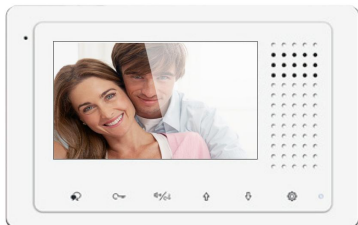

## KIT 4,3 POUCES SANS MEMOIRE + CLAVIER

MODELE DT43

**DIGI43C**

- 1 moniteur DT43
- 1 caméra DT-601
- 1 visière VDT
- 1 alimentation KPC4

**DIGI43C 520 € TTC**